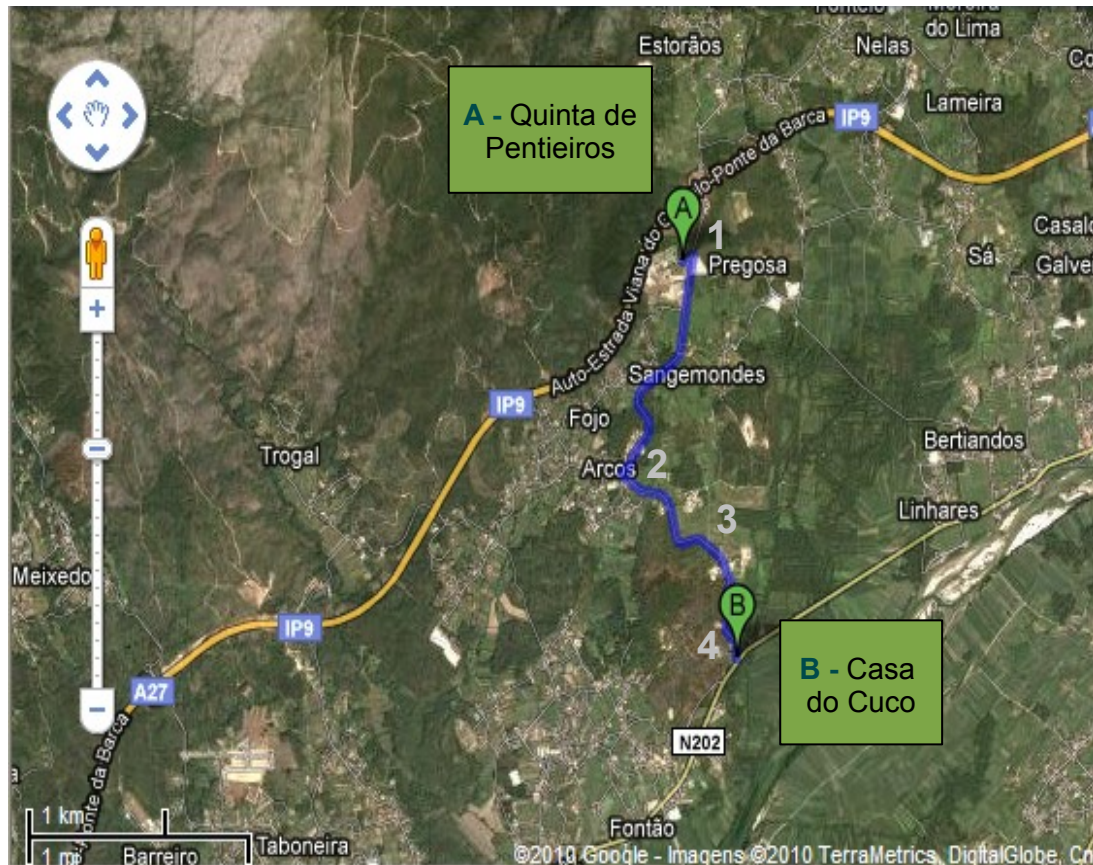

Como chegar à Casa do Cuco...

1 – Virar à direita e seguir pela EM525 cerca de 1,7 km

2 – Contornar a rotunda pela esquerda em direcção à Igreja

3 – Seguir a EM 525 cerca de 1,7 km

4 – Virar à esquerda (antes do cruzamento da EN 202)

A 90 m encontra a Casa do Cuco